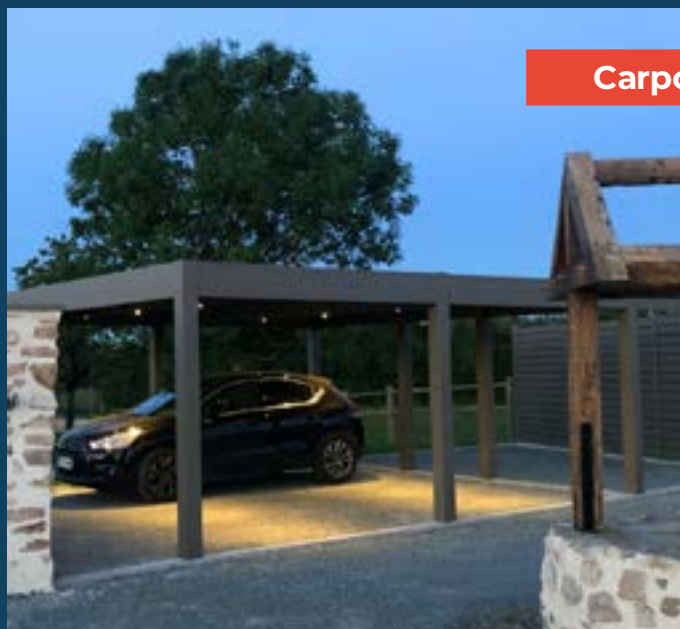

Volet roulant solaire

Solution domotique disponible

Pergolas et carports

Solution domotique disponible

Pergolas et Carports : Un besoin, une solution

Découvrez la gamme élégante de pergolas et carports de KôHm, conçue pour embellir et fonctionnaliser votre extérieur. Nos pergolas, en bois ou aluminium, créent des espaces ombragés parfaits pour vos moments de détente. Nos carports protègent efficacement vos véhicules, en harmonie avec l'esthétique de votre maison. Avec KôHm, bénéficiez de solutions personnalisées, alliant durabilité et design, pour valoriser votre habitat.

Carport

Nos carports sont conçus avec le même souci du détail et de qualité, ils protègent vos véhicules des intempéries tout en s'intégrant parfaitement à l'architecture de votre domicile.

Disponibles en différentes configurations, nos carports sont une alternative esthétique et fonctionnelle aux garages traditionnels, fournissant à la fois protection et valeur ajoutée à votre propriété.